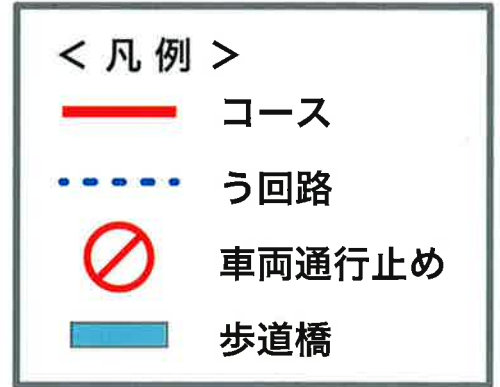

さいたま国際マラソン開催についてのお願い

11月13日（日）マラソン開催時、さいたま市内各所で交通規制を実施します。交通規制時間内は横断ができませんので、御協力をお願いします。

当日は、相当な渋滞が予想されますので、お車の御利用は極力お控えください。

外出される際は下記のお回路図を参照し、近くにいる警備員に通行方法をお尋ねください。

時間により規制される道路が変わりますので、御注意ください。御迷惑をお掛けしますが御理解・御協力の程よろしくをお願いします。