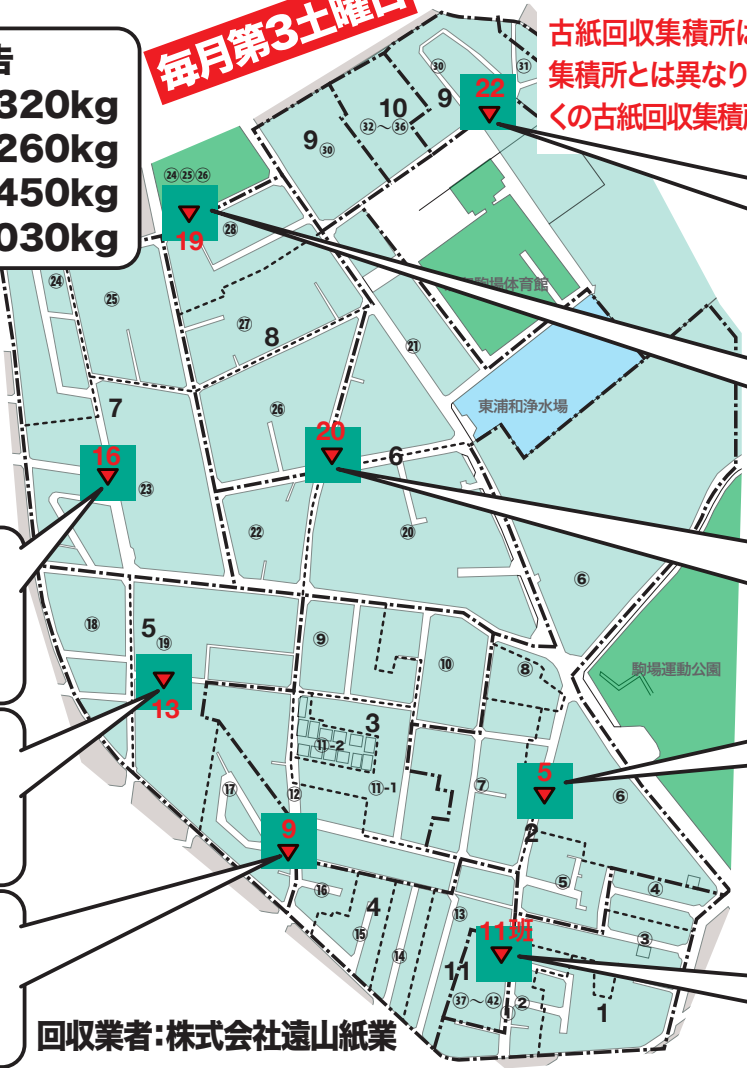

# 駒場自治会回覧板

こまばじちかい かいらんばん

### ■1月度収集のご報告

新聞 .....1,320kg  
 雑誌類 .....260kg  
 段ボール.....450kg  
 合計 2,030kg

本部役員・子ども会・班長・組長の方は、担当地域の古紙を各集積所に回収をお願いいたします。

古紙回収集積所は、地図内の8ヶ所です。普段の生ゴミ集積所とは異なります。ご自宅前(9時までに)またはお近くの古紙回収集積所(9時30分までに)にお持ちください。

■回収サポート担当役員  
 7班班長  
 23・24・25組組長

■回収サポート担当役員  
 5班班長  
 11・2・9組組長  
 18・19組組長

■回収サポート担当役員  
 3・4班班長  
 11・1・12・17  
 14・15・16・17組組長

回収業者:株式会社遠山紙業

■回収サポート担当役員  
 9・10班班長  
 30・31・32~36組組長  
 ヴィレッジ駒場

■回収サポート担当役員  
 8班班長  
 24・25・26・27組組長  
 28・組組長