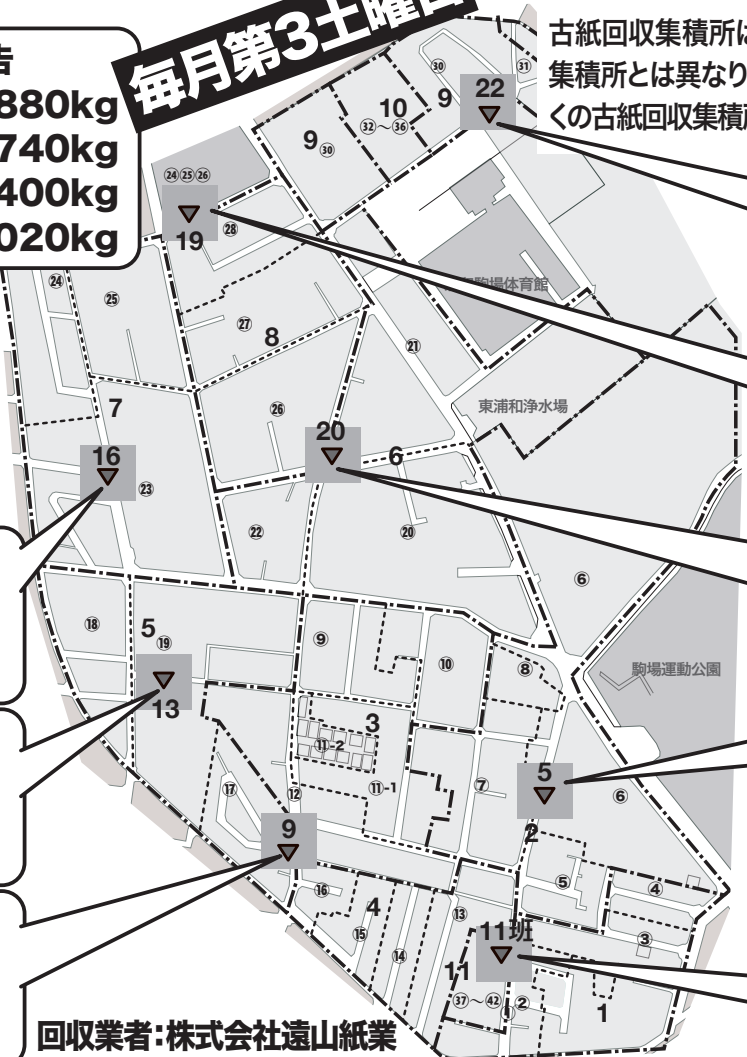

駒場自治会回覧板

こまばじちかい かいらんばん

第7回古紙収集日のお知らせ

毎月第3土曜日

■2月度収集のご報告

新聞1,880kg
 雑誌類740kg
 段ボール.....400kg
 合計 3,020kg

本部役員・子ども会・
 班長・組長の方は、担
 当地域の古紙を各集
 積所に回収をお願い
 いたします。

■回収サポート担当役員
 7班班長
 23・24・25組組長

■回収サポート担当役員
 5班班長
 11-2・9組組長
 18・19組組長

■回収サポート担当役員
 3・4班班長
 11-1・12・17
 14・15・16・17組組長

回収業者:株式会社遠山紙業

古紙回収集積所は、地図内の8ヶ所です。普段の生ゴミ
 集積所とは異なります。ご自宅前(9時までに)またはお近
 くの古紙回収集積所(9時30分までに)にお持ちください。

■回収サポート担当役員
 9・10班班長
 30・31・32~36組組長
 ヴィレッジ駒場

■回収サポート担当役員
 8班班長
 24・25・26・27組組長
 28・組組長

■回収サポート担当役員
 6班班長
 20・21・22組組長
 26組組長

■回収サポート担当役員
 2班班長
 4・5・6・7・10組組長
 グランドハイツ

■回収サポート担当役員
 1班・11班班長・組長
 2・3・13組長
 37~42組組長

3/19 (土) 9時30分 です。

よろしく願いいたします。